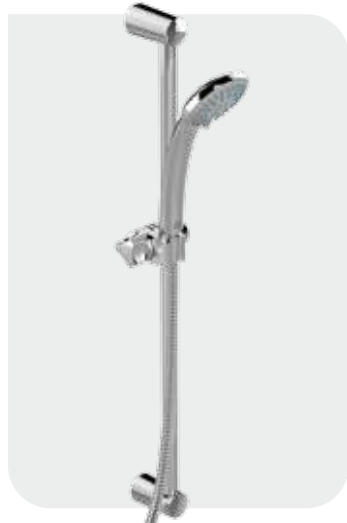

НОВИНКА 2021

CERATHERM T25

Настенный термостатический смеситель для ванны/душа

Арт. A7206AA

CERAFINE O

Однорукоятковый смеситель для умывальника

Арт. BC699AA

UNA