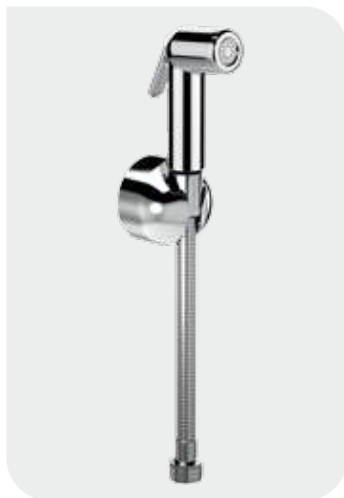

Гигиеническая лейка
со шлангом

Арт. B0595AA

CERAPLAN II

Встраиваемый
смеситель

Арт. A5960AA

IDEALRAIN L1

Подключение
для душевого шланга
для встраиваемых
смесителей

Арт. B9448AA